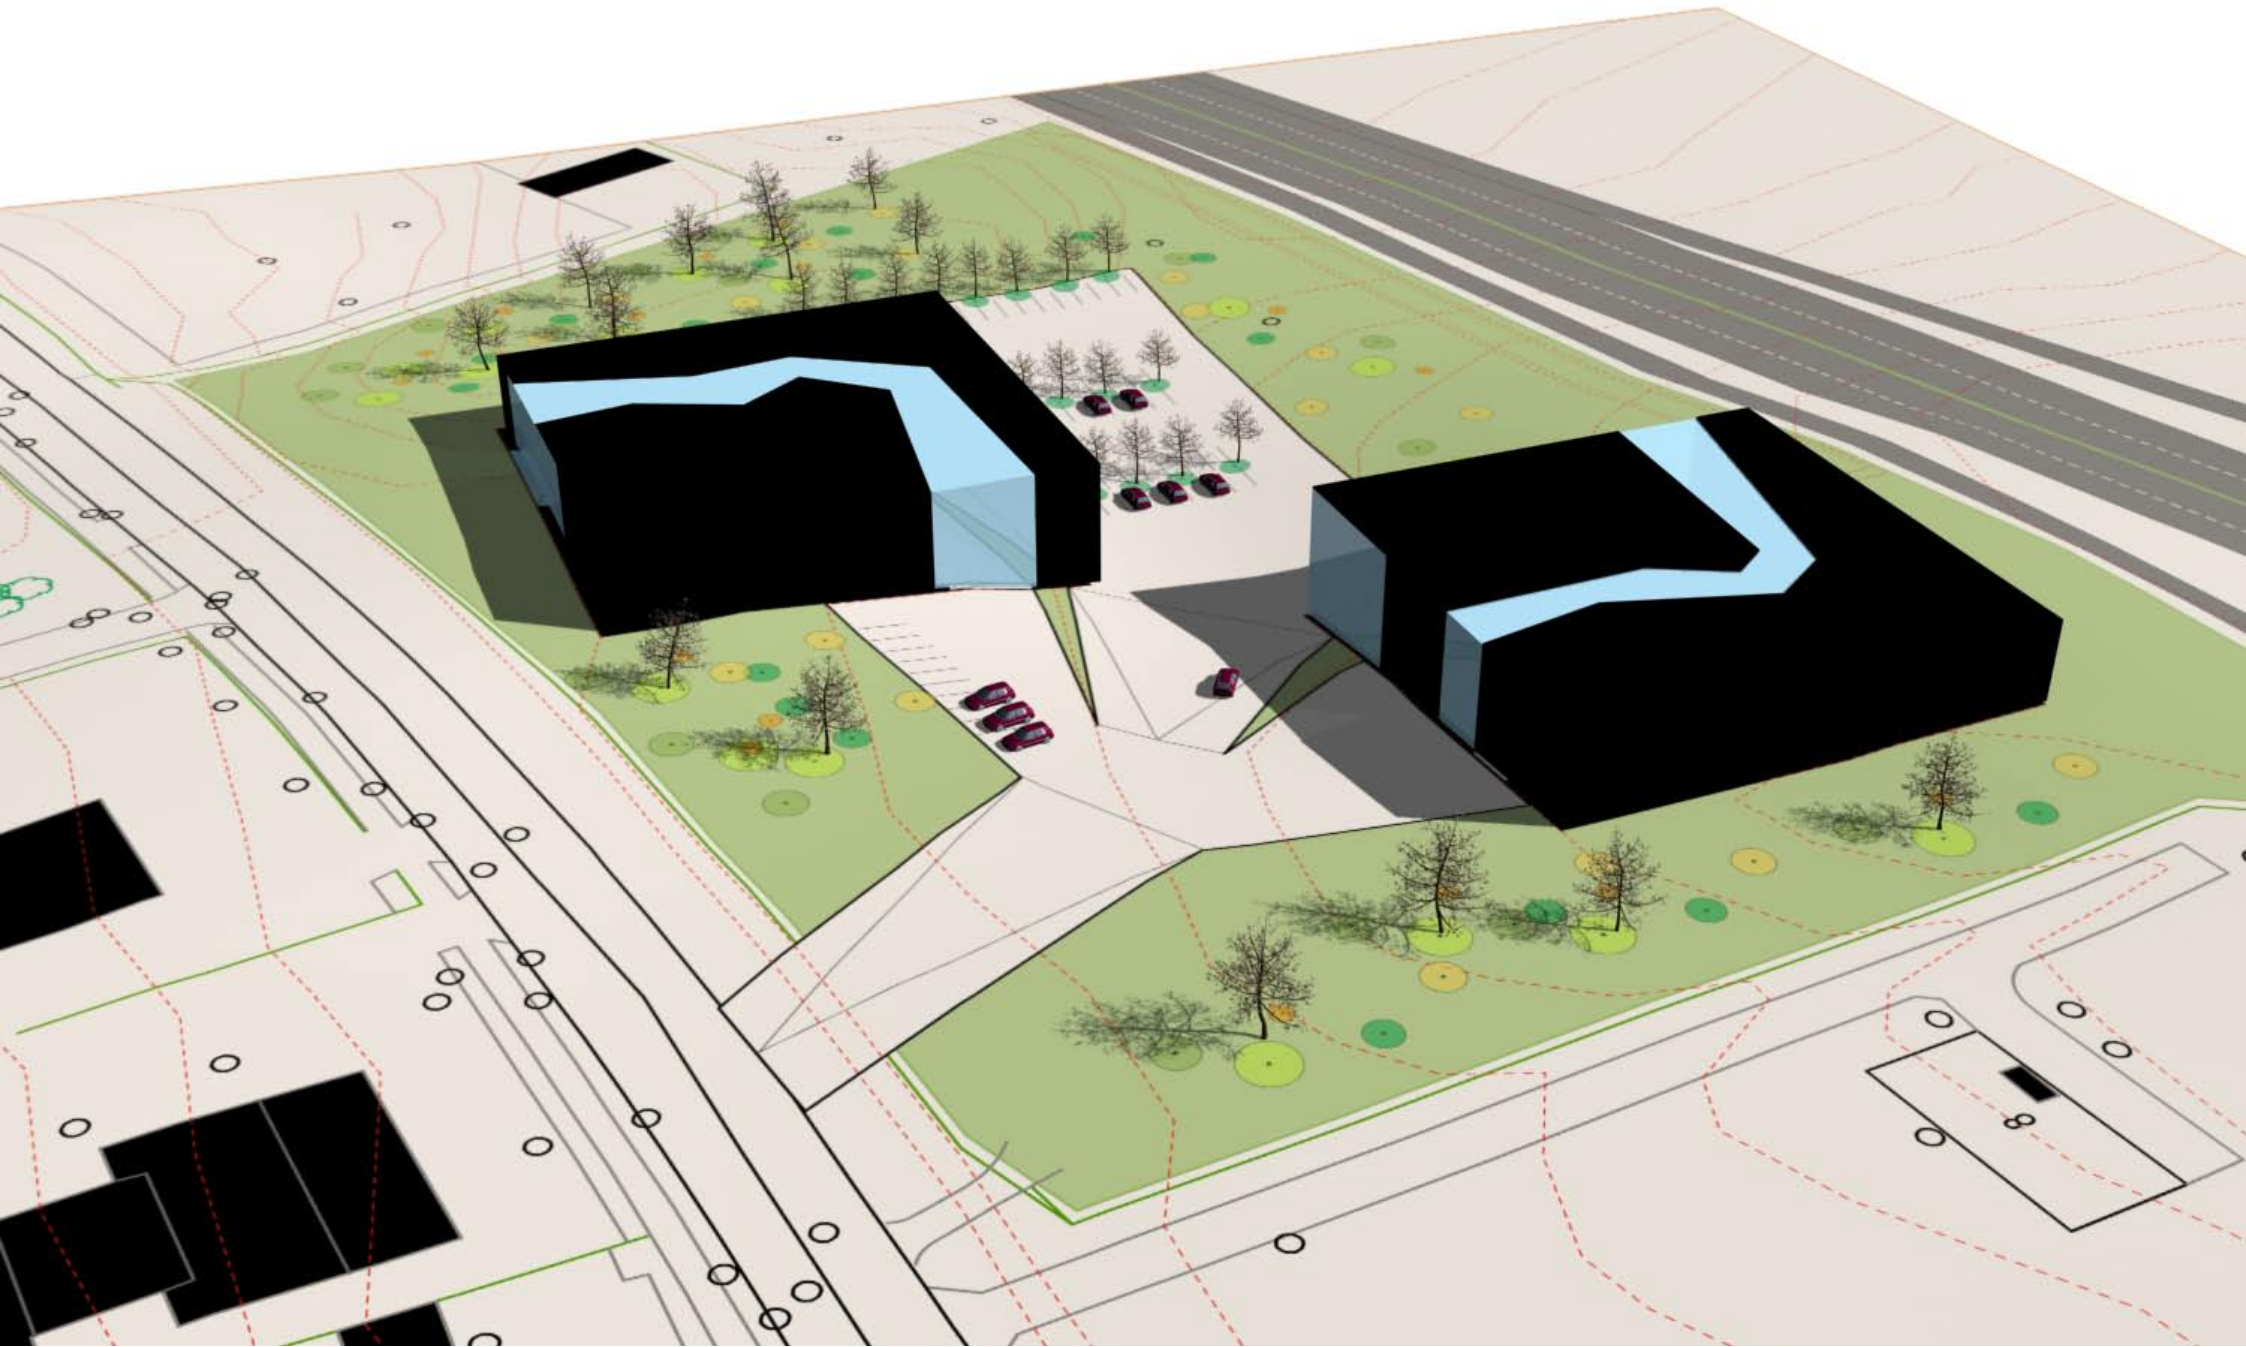

AUTOHUS - Lystrup

Plan 1:1.000

arkitektur

TOFT arkitektur aps
Store Torv 9 2. sal
DK - 8000 Århus C.

Telefon (+45) 2530 6152
E-mail: at@toft-arkitektur.dk
www.toft-arkitektur.dk

cvr: 17 71 65 81