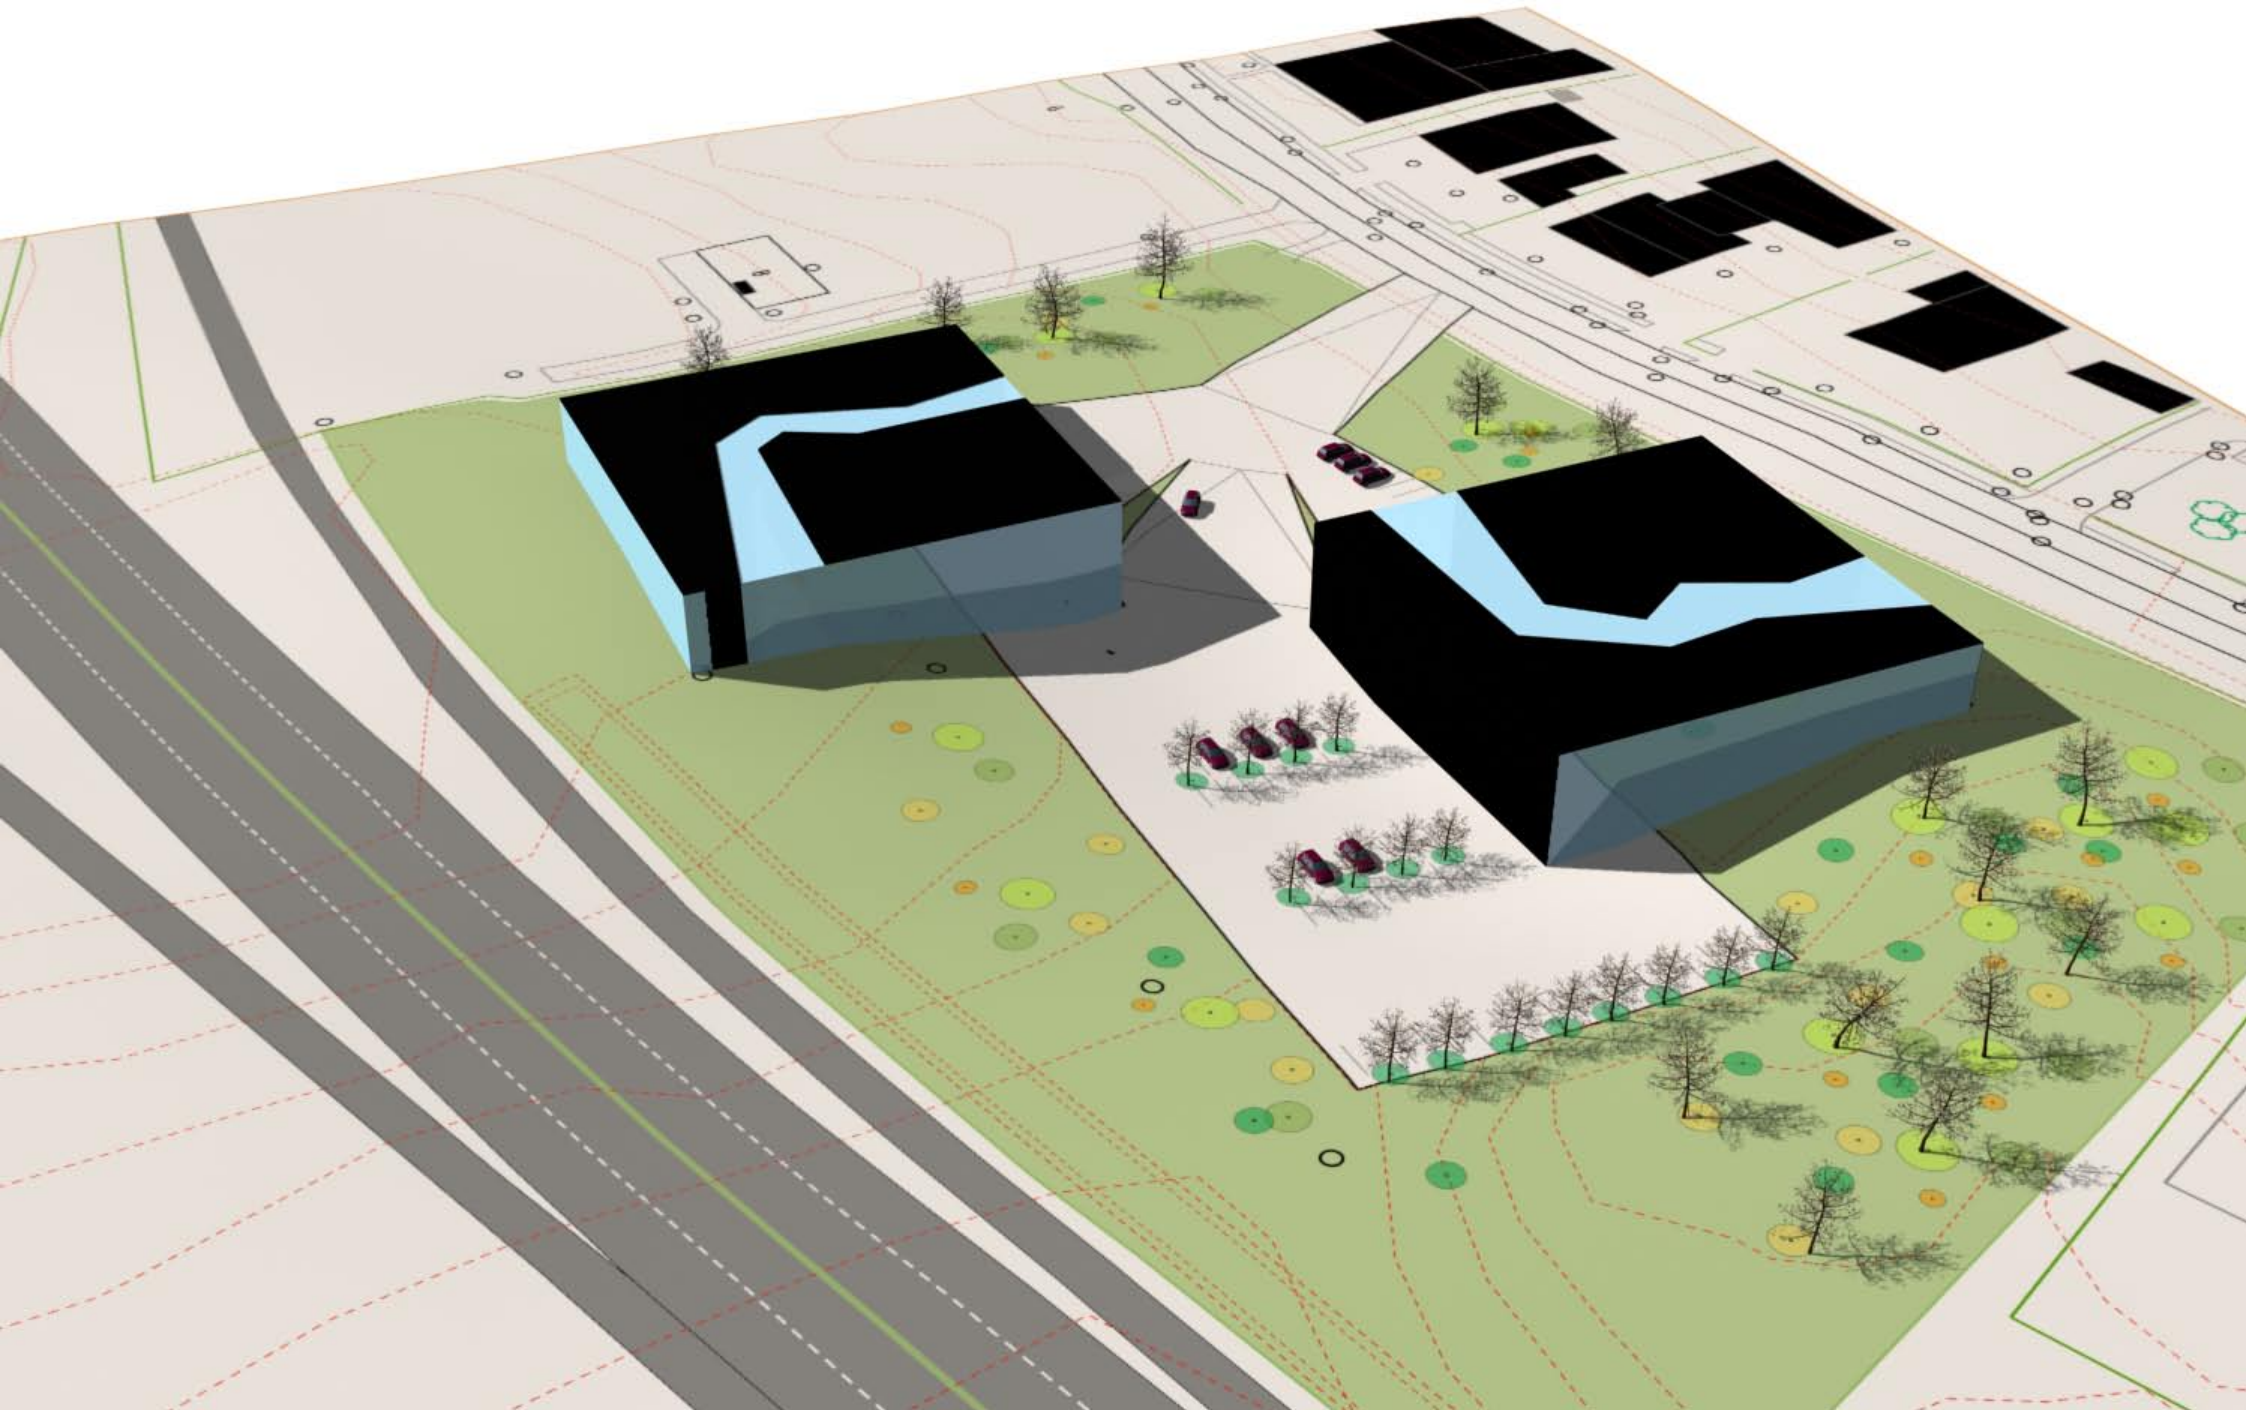

AUTOHUS - Lystrup

Plan 1:1.000

arkitektur

TOFT arkitektur aps
Store Torv 9 2. sal
DK - 8000 Århus C.

Telefon (+45) 2530 6152
E-mail: at@toft-arkitektur.dk
www.toft-arkitektur.dk

cvr: 17 71 65 81