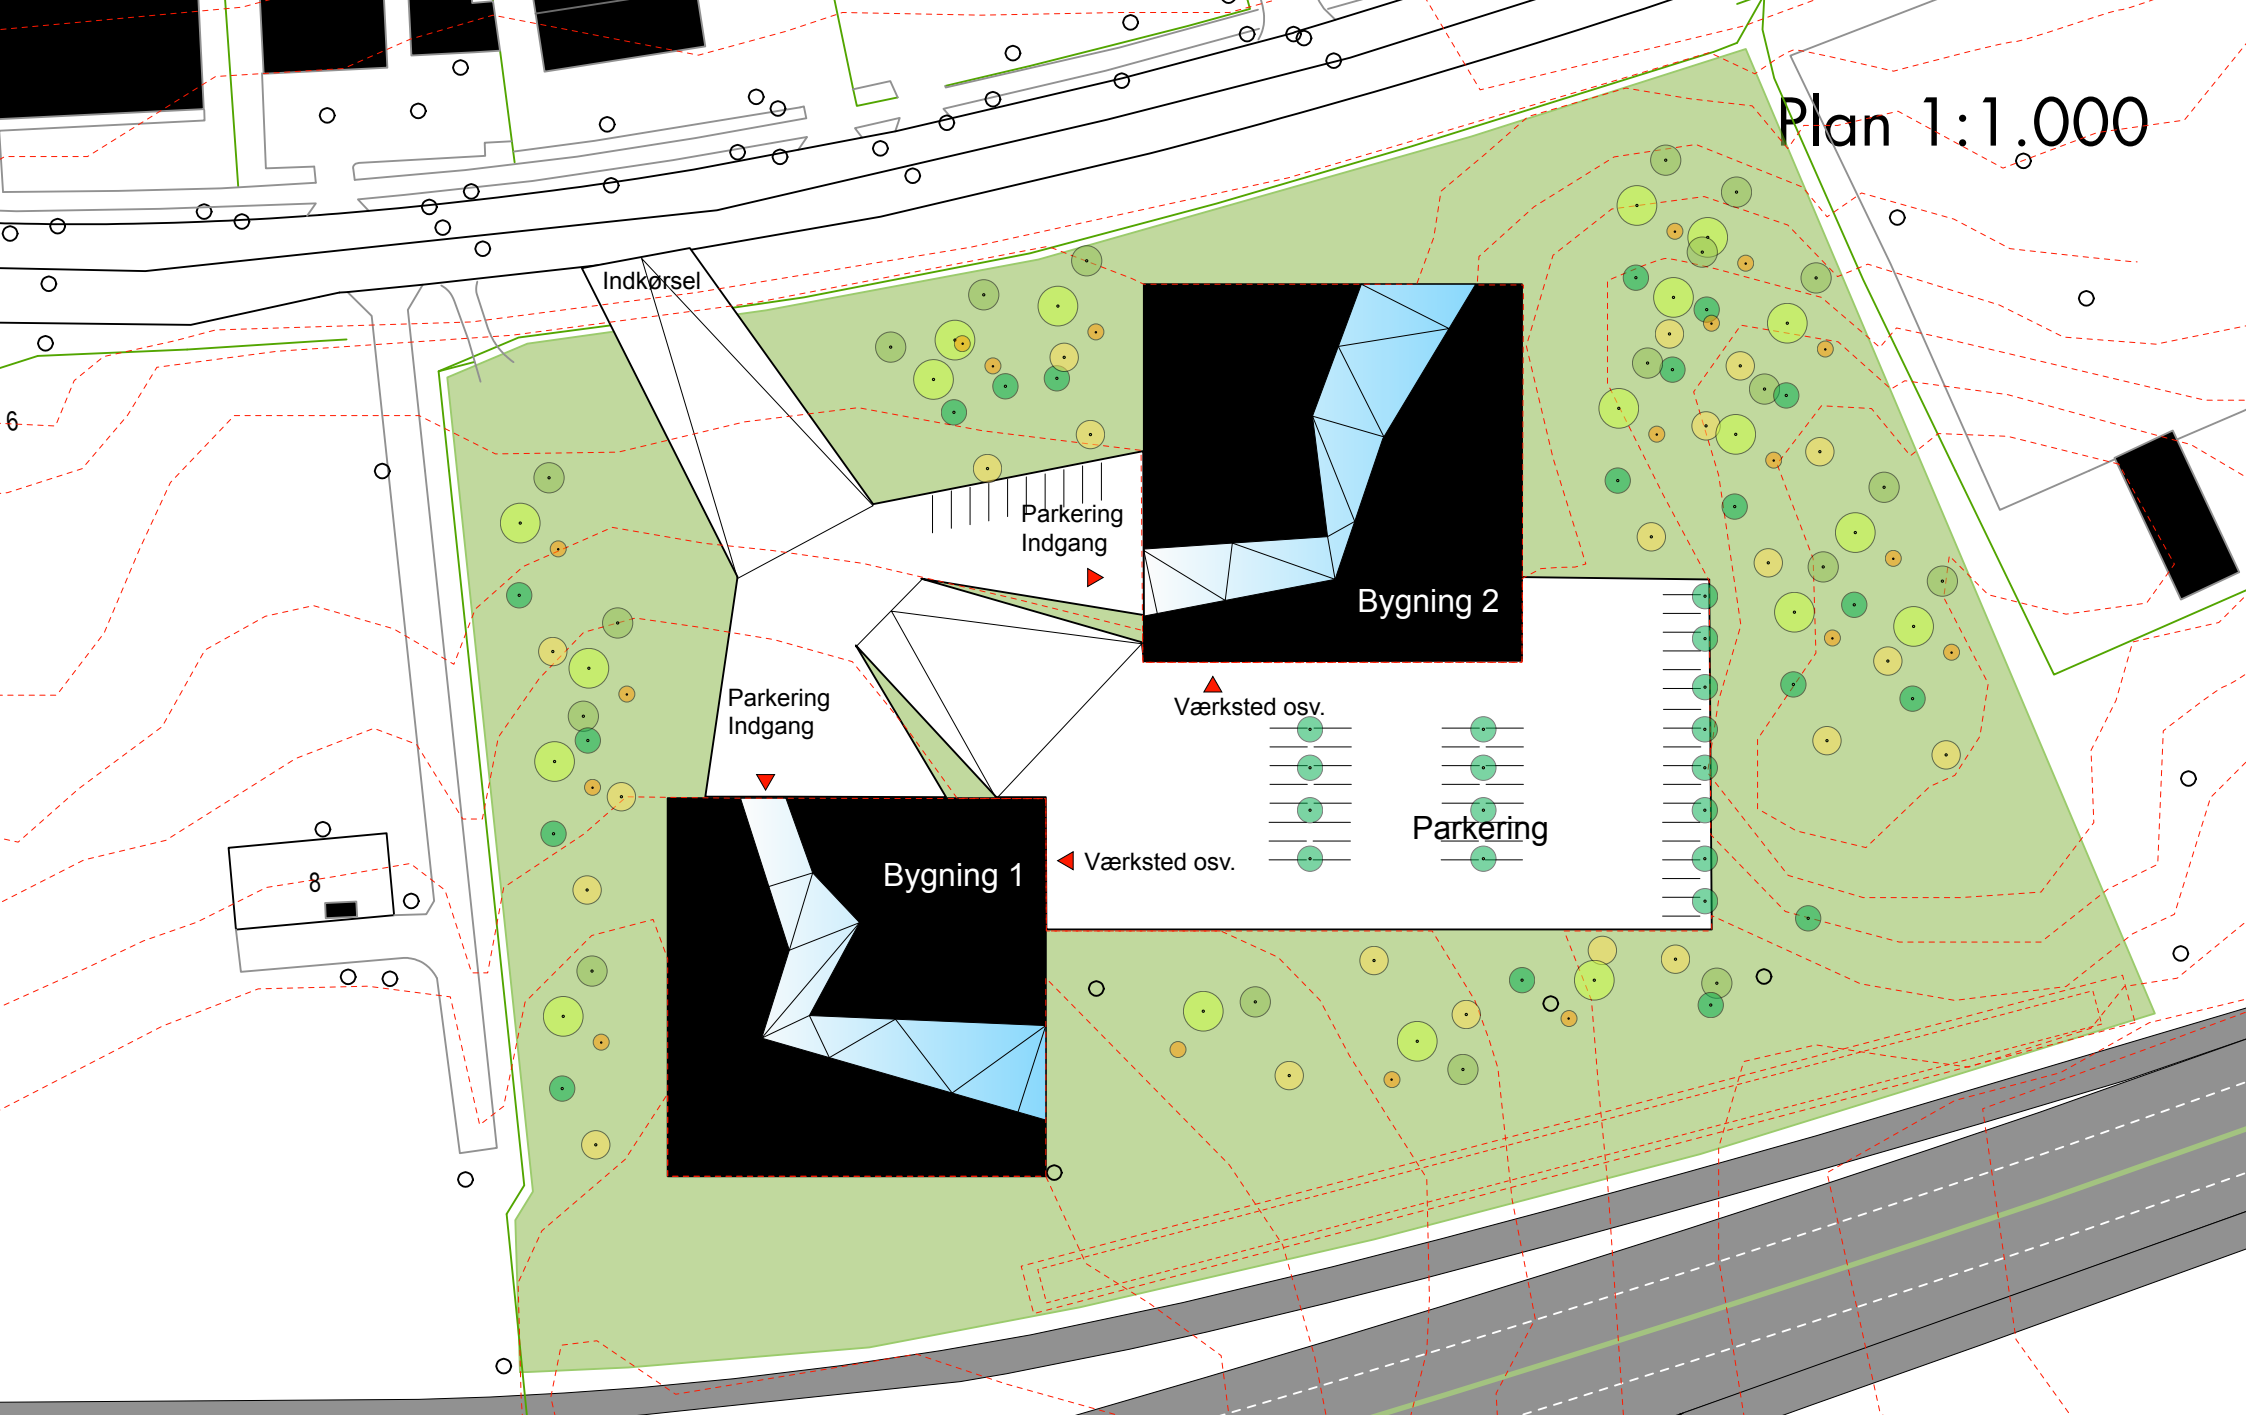

AUTOHUS - Lystrup

Plan 1:1.000

arkitektur

TOFT arkitektur aps
Store Torv 9 2. sal
DK - 8000 Århus C.

Telefon (+45) 2530 6152
E-mail: at@toft-arkitektur.dk
www.toft-arkitektur.dk

cvr: 17 71 65 81