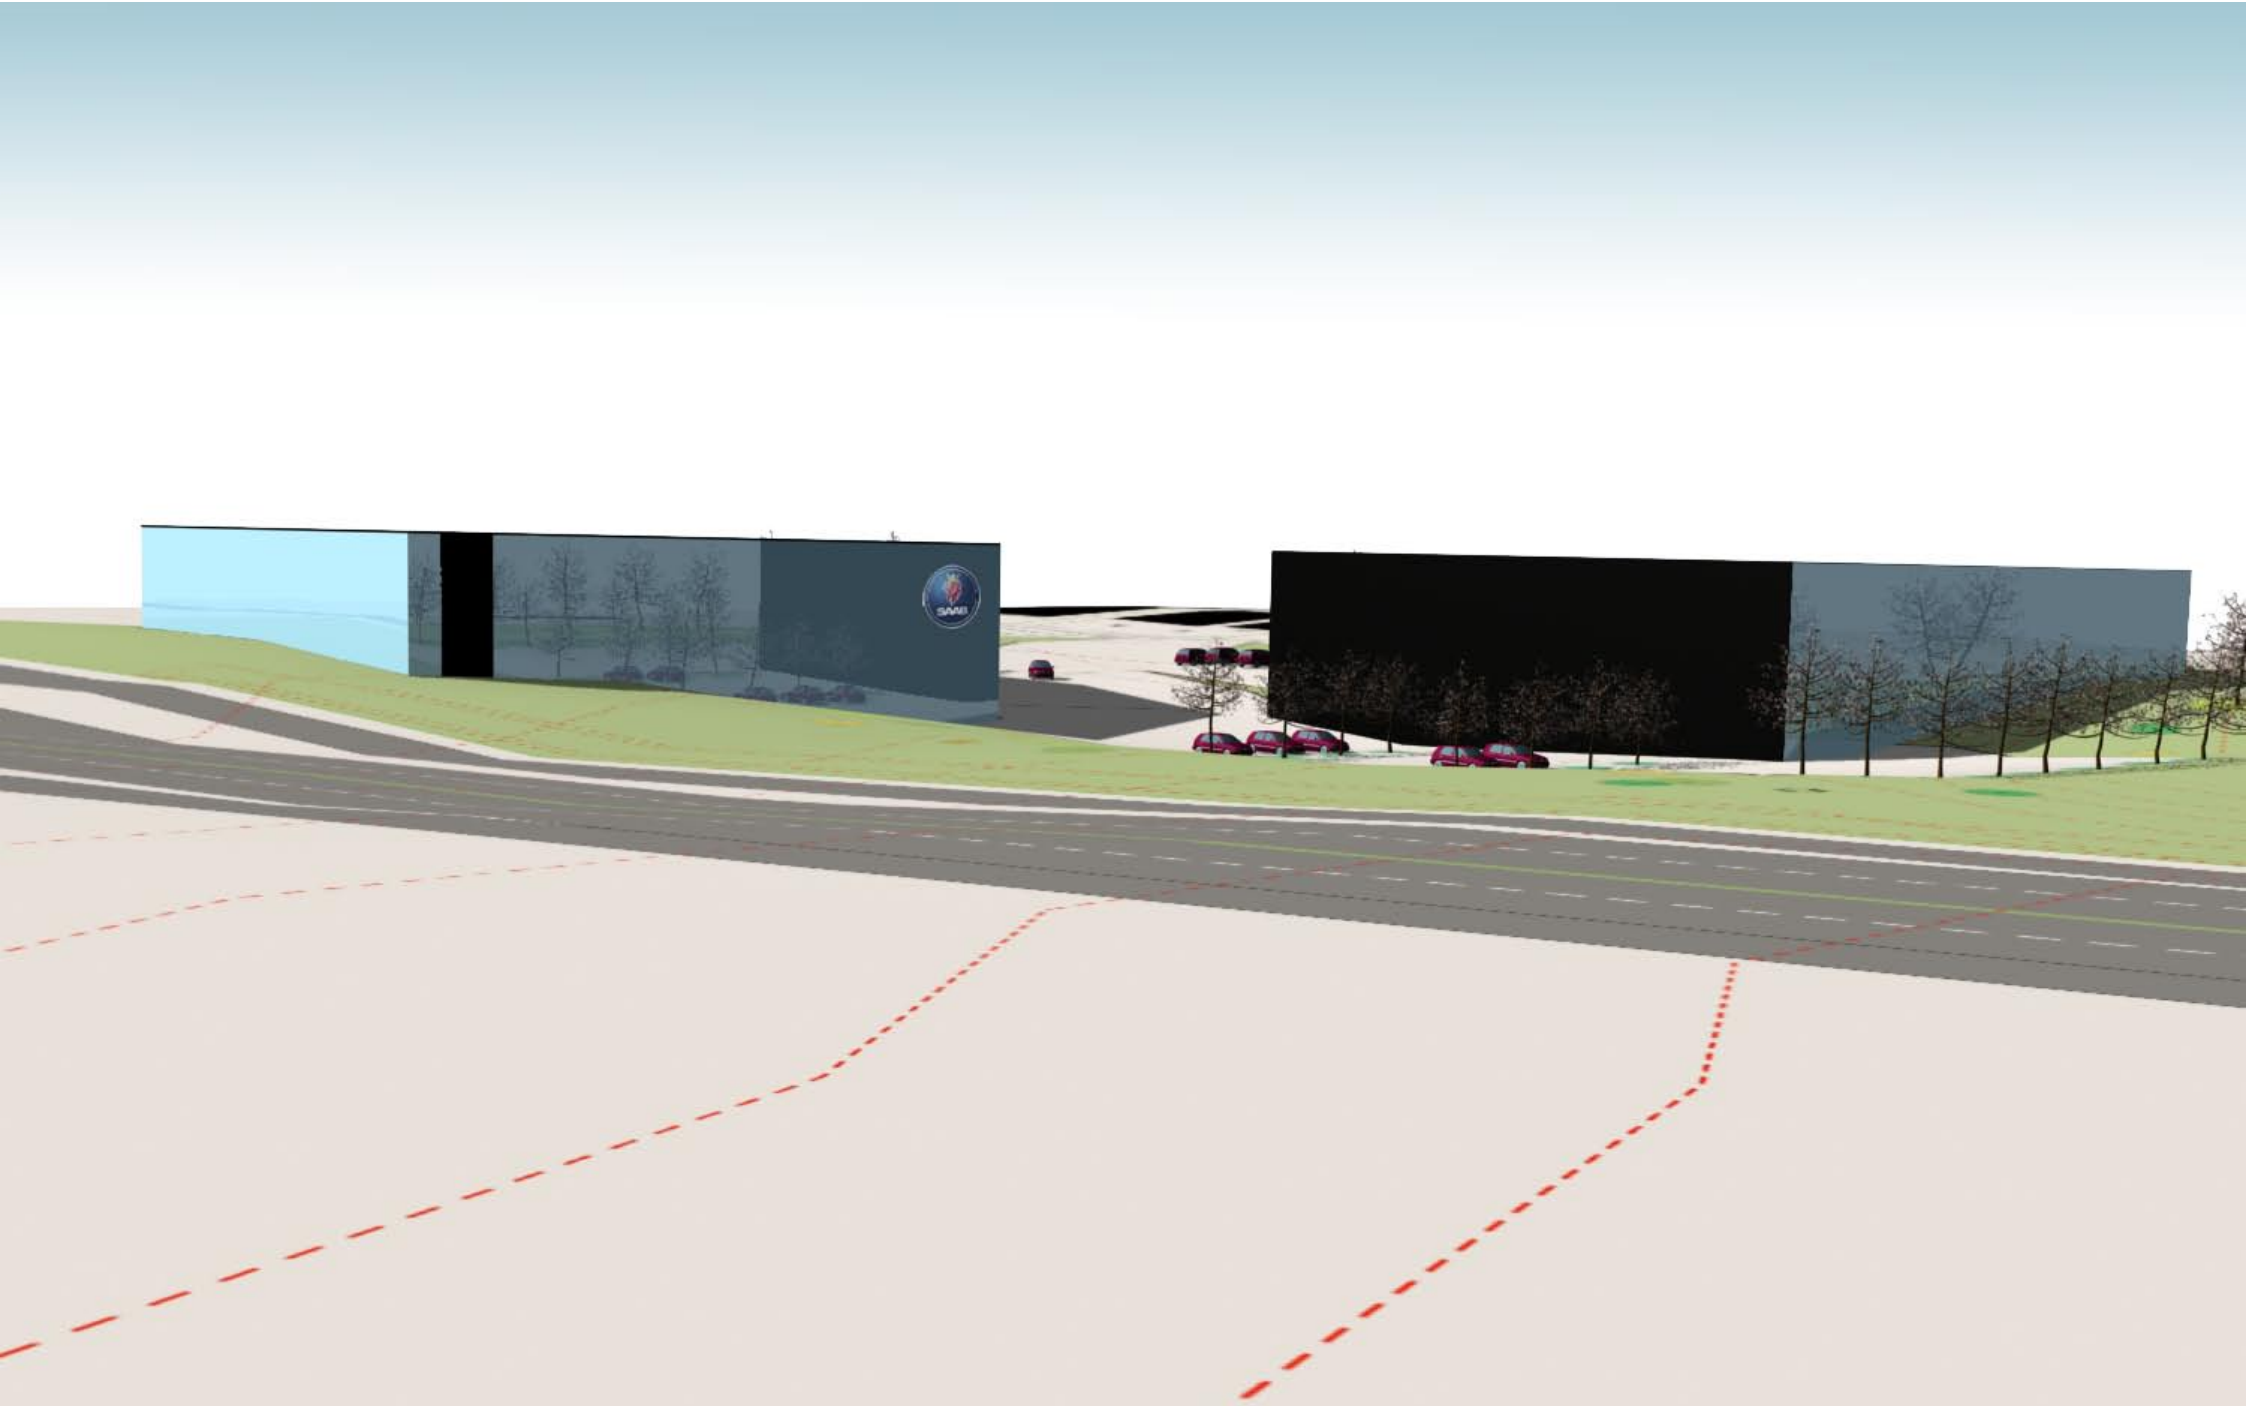

AUTOHUS - Lystrup

Plan 1:1.000

arkitektur

TOFT arkitektur aps
Store Torv 9 2. sal
DK - 8000 Århus C.

Telefon (+45) 2530 6152
E-mail: at@toft-arkitektur.dk
www.toft-arkitektur.dk

cvr: 17 71 65 81